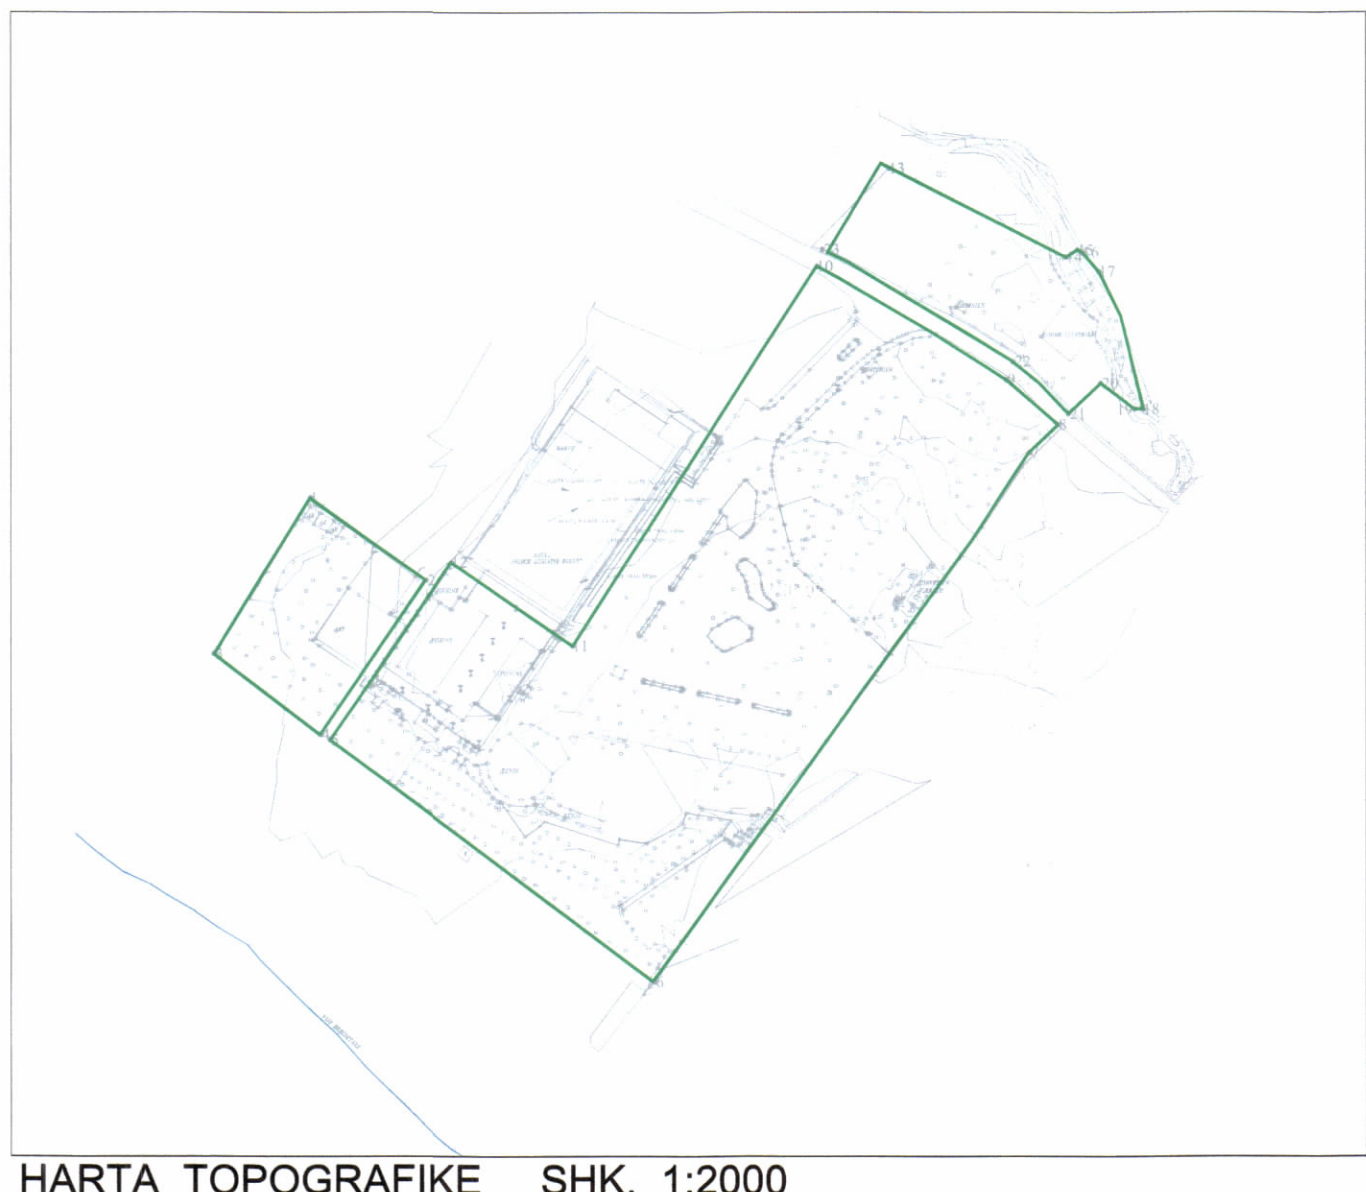

LEJE NDERTIMI PER "KOMPLEKS TURISTIK (RESORT ME SUITA) PRINCE ADRIATIC RESORT, STRUKTURË E RE RESORT ME SUITA 1,2,3,4 DHE 5 KAT MBI TOKË DHE 1 KAT NËN TOKË" NË ZONËN E RANËS SË HEDHUN, MALI RENCIT, LEZHË; NË PRONË DHE ME INVESTITOR SHOQËRITË "PRINCE JUNIOR" & "PRINCE ADRIATIC RESORT".

TREGUESIT TEKNIK:
Nr. pasurie: 1000/35; 1004/12; 1004/2; 1004/4;
Zona Kadastrale: 2568
Distanca nga objektet ekzistuese:
Veri-Perëndim: 40.10M NGA OBJEKTIN BKAT
Distanca nga kufiri i pronës:
VERI-LINDJE: 2.30M NGA KUFIRI I PRONËS PËR VOLUMIN 4 KAT
4.10M; 4.30M DHE 5.50M NGA KUFIRI I PRONËS PËR VOLUMIN 5 KAT
VERI-PERËNDIM: 2.70M DHE 34.40M NGA KUFIRI I PRONËS PËR VOLUMIN 1 KAT
34.60M NGA KUFIRI I PRONËS PËR VOLUMIN 2 KAT
34.70M NGA KUFIRI I PRONËS PËR VOLUMIN 3 KAT
34.90M NGA KUFIRI I PRONËS PËR VOLUMIN 4 KAT
3.10M DHE 38.10M NGA KUFIRI I PRONËS PËR VOLUMIN 5 KAT
JUG-LINDJE: 19.20M NGA KUFIRI I PRONËS PËR VOLUMIN 1 KAT
19.50M NGA KUFIRI I PRONËS PËR VOLUMIN 2 KAT
19.80M NGA KUFIRI I PRONËS PËR VOLUMIN 3 KAT
19.70M NGA KUFIRI I PRONËS PËR VOLUMIN 4 KAT
6.30M DHE 20.90M NGA KUFIRI I PRONËS PËR VOLUMIN 5 KAT
JUG-PERËNDIM: 61.50M NGA KUFIRI I PRONËS PËR VOLUMIN 1 KAT
Distanca nga aksit i rrugës: 21.20M NGA VOLUMIN 5 KAT

LEGJENDË:
Kufiri i pronës
Aksit i rrugës

REPUBLIKA E SHQIPËRISË
KËSHILLI KOMBËTAR I TERRITORIT

MIRATOHET

KRYETARI I K.K.T

ZNJ. MIRELA KUMBARO FURXHI
MINISTËR I TURIZMIT DHE MJEDISIT

Miratur me Vendim të KKT Nr.39, Datë 26.12.2023

LEJE NDERTIMI PER "KOMPLEKS TURISTIK (RESORT ME SUITA) PRINCE ADRIATIC RESORT, STRUKTURË E RE RESORT ME SUITA 1,2,3,4 DHE 5 KAT MBI TOKË DHE 1 KAT NËN TOKË NË ZONËN E RANËS SË HEDHUN, MALI RENCIT, LEZHË; NË PRONË DHE ME INVESTITOR SHOQËRITË "PRINCE JUNIOR" & "PRINCE ADRIATIC RESORT".

EMËRTIMI I FLETËS:	GENPLAN	
POROSITËS:	SHOQËRIA "PRINCE ADRIATIC RESORT" SHOQËRIA "PRINCE JUNIOR"	
PROJEKTUES:	ATELIER 4	
ZHVILLUES:	SHOQËRIA "PRINCE ADRIATIC RESORT" SHOQËRIA "PRINCE JUNIOR"	
FAZA E PROJEKTIT:	LEJE NDERTIMI	
SHKALLA	NR. I FLETES A-01	NR. I KOPJEVE 04/06