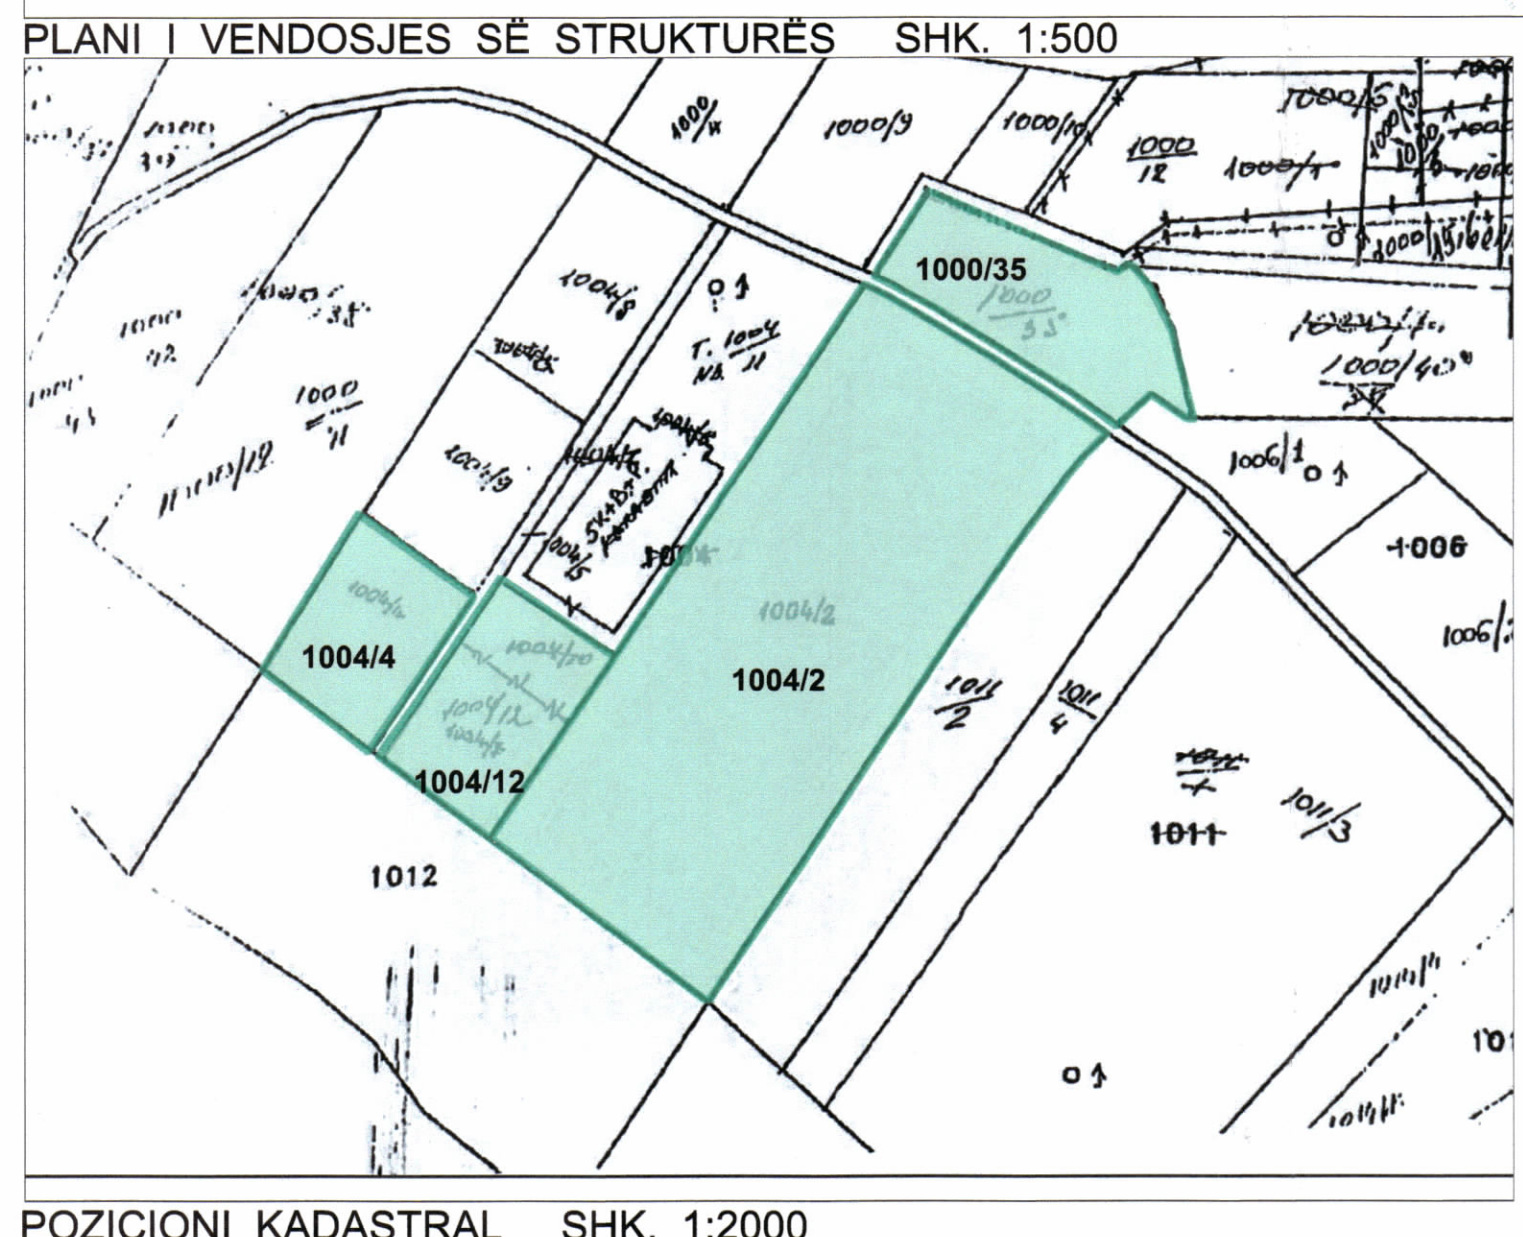

LEJE NDERTIMI PER "KOMPLEKS TURISTIK (RESORT ME SUITA) PRINCE ADRIATIC RESORT, STRUKTURË E RE RESORT ME SUITA 1,2,3,4 DHE 5 KAT MBI TOKË DHE 1 KAT NËN TOKË" NË ZONËN E RANËS SË HEDHUN, MALI RENCIT, LEZHË; NË PRONË DHE ME INVESTITOR SHOQËRITË "PRINCE JUNIOR" & "PRINCE ADRIATIC RESORT".

TREGUESIT TEKNIK:
Nr. pasurie: 1000/35; 1004/12; 1004/2; 1004/4;
Zona Kadastrale: 2568
Distanca nga objektet ekzistuese:
Veri-Perëndim: 40.10M NGA OBJEKTIN BKAT
Distanca nga kufiri i pronës:
VERI-LINDJE: 2.30M NGA KUFIRI I PRONËS PËR VOLUMIN 4 KAT
4.10M; 4.30M DHE 5.50M NGA KUFIRI I PRONËS PËR VOLUMIN 5 KAT
VERI-PERËNDIM: 2.70M DHE 34.40M NGA KUFIRI I PRONËS PËR VOLUMIN 1 KAT
34.60M NGA KUFIRI I PRONËS PËR VOLUMIN 2 KAT
34.70M NGA KUFIRI I PRONËS PËR VOLUMIN 3 KAT
34.90M NGA KUFIRI I PRONËS PËR VOLUMIN 4 KAT
3.10M DHE 38.10M NGA KUFIRI I PRONËS PËR VOLUMIN 5 KAT
JUG-LINDJE: 19.20M NGA KUFIRI I PRONËS PËR VOLUMIN 1 KAT
19.50M NGA KUFIRI I PRONËS PËR VOLUMIN 2 KAT
19.80M NGA KUFIRI I PRONËS PËR VOLUMIN 3 KAT
19.70M NGA KUFIRI I PRONËS PËR VOLUMIN 4 KAT
6.30M DHE 20.90M NGA KUFIRI I PRONËS PËR VOLUMIN 5 KAT
JUG-PERËNDIM: 61.50M NGA KUFIRI I PRONËS PËR VOLUMIN 1 KAT
Distanca nga aksit i rrugës: 21.20M NGA VOLUMIN 5 KAT

LEGJENDË:
Kufiri i pronës
Aksit i rrugës

REPUBLIKA E SHQIPËRISË
KËSHILLI KOMBËTAR I TERRITORIT

MIRATOHET

KRYETARI I K.K.T

ZNJ. MIRELA KUMBARO FURXHI
MINISTËR I TURIZMIT DHE MJEDISIT

Miratur me Vendim të KKT Nr.39, Datë 26.12.2023

LEJE NDERTIMI PER "KOMPLEKS TURISTIK (RESORT ME SUITA) PRINCE ADRIATIC RESORT, STRUKTURË E RE RESORT ME SUITA 1,2,3,4 DHE 5 KAT MBI TOKË DHE 1 KAT NËN TOKË NË ZONËN E RANËS SË HEDHUN, MALI RENCIT, LEZHË; NË PRONË DHE ME INVESTITOR SHOQËRITË "PRINCE JUNIOR" & "PRINCE ADRIATIC RESORT".

EMËRTIMI I FLETËS:	GENPLAN	
POROSITËS:	SHOQËRIA "PRINCE ADRIATIC RESORT" SHOQËRIA "PRINCE JUNIOR"	
PROJEKTUES:	ATELIER 4	
ZHVILLUES:	SHOQËRIA "PRINCE ADRIATIC RESORT" SHOQËRIA "PRINCE JUNIOR"	
FAZA E PROJEKTIT:	LEJE NDERTIMI	
SHKALLA	NR. I FLETES A-01	NR. I KOPJEVE 04/06